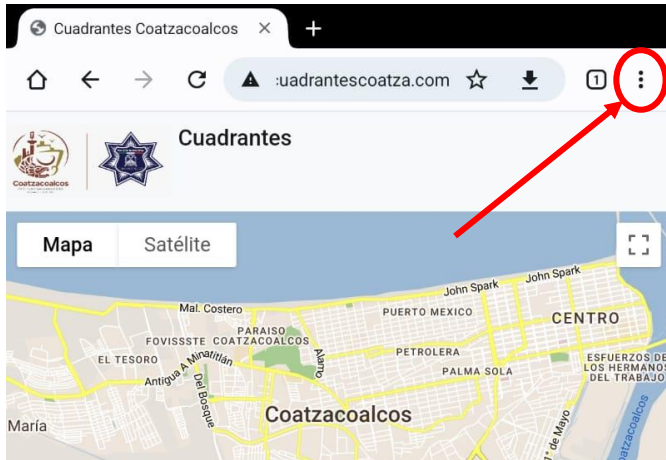

Selecciona el menú de tres puntos de tu navegador.

3