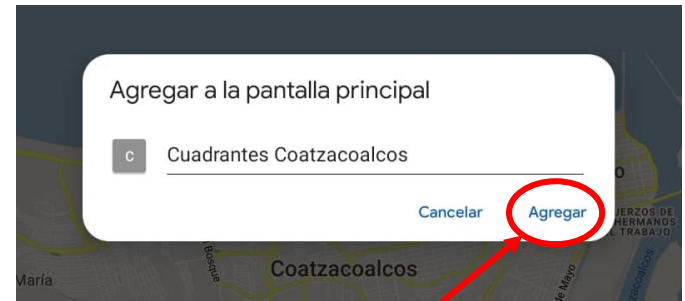

CUADRANTE COLONIA PUERTO MÉXICO

Coatzacoalcos

Por la ciudad que queremos todos
H. Ayuntamiento 2022 - 2025

CUADRANTE CONGREGACIÓN LAS BARRILLAS

PASOS A SEGUIR PARA AGREGAR UN ACCESO DIRECTO EN ANDROID.

1

Ingresa desde tu navegador de internet a la dirección <http://cuadrantescoatza.com>.

2

Selecciona el menú de tres puntos de tu navegador.

3

En el menú desplegable selecciona la opción agregar a la pantalla principal.

4

Escribe el nombre del acceso y selecciona agregar.

5

Para permitir la creación del acceso en la pantalla principal selecciona añadir en la siguiente opción.

6

¡Listo!, se ha creado exitosamente el acceso para poder realizar llamadas de emergencia a los oficiales asignados.

PASOS A SEGUIR PARA AGREGAR UN ACCESO DIRECTO EN IOS.

1

Ingresa desde tu navegador de internet a la dirección <http://cuadrantescoatza.com>.