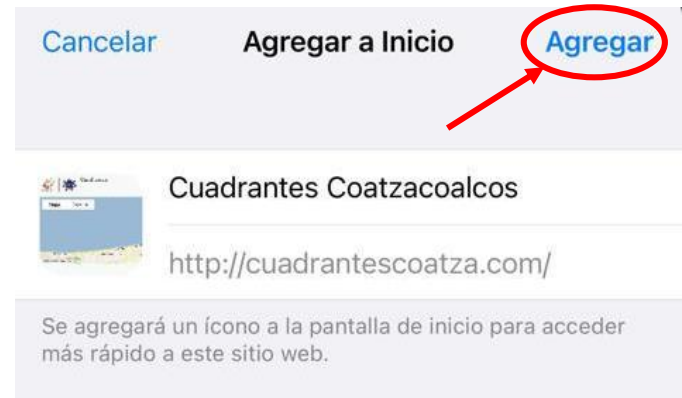

2

Selecciona el menú de tres puntos de tu navegador.

3

En el menú desplegable selecciona la opción agregar a la pantalla principal.

4

Escribe el nombre del acceso y selecciona agregar.

5

Para permitir la creación del acceso en la pantalla principal selecciona añadir en la siguiente opción.

6

¡Listo!, se ha creado exitosamente el acceso para poder realizar llamadas de emergencia a los oficiales asignados.

PASOS A SEGUIR PARA AGREGAR UN ACCESO DIRECTO EN IOS.

1

Ingresa desde tu navegador de internet a la dirección <http://cuadrantescoatza.com>.

2

Selecciona el menú desplegable de tu navegador.

3

En el menú desplegable selecciona la opción Agregar al Inicio.

4

Para permitir la creación del acceso en la pantalla principal selecciona agregar en la siguiente opción.

5

¡Listo!, se ha creado exitosamente el acceso para poder realizar llamadas de emergencia a los oficiales asignados.