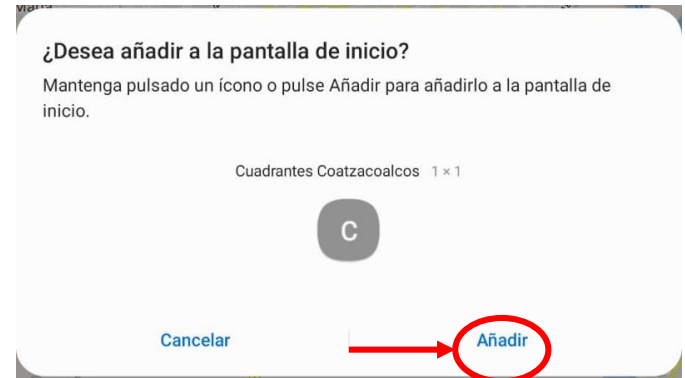

2

Selecciona el menú de tres puntos de tu navegador.

3

En el menú desplegable selecciona la opción agregar a la pantalla principal.

4

Escribe el nombre del acceso y selecciona agregar.

5

Para permitir la creación del acceso en la pantalla principal selecciona añadir en la siguiente opción.

6

¡Listo!, se ha creado exitosamente el acceso para poder realizar llamadas de emergencia a los oficiales asignados.

PASOS A SEGUIR PARA AGREGAR UN ACCESO DIRECTO EN IOS.

1

Ingresa desde tu navegador de internet a la dirección <http://cuadrantescoatza.com>.