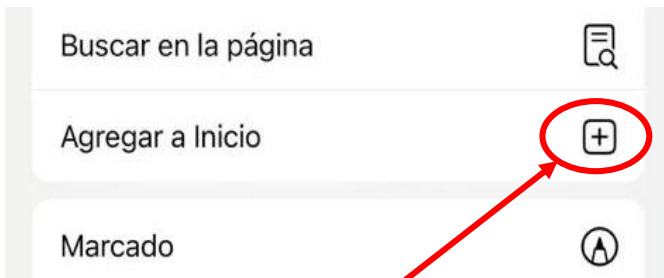

2

Selecciona el menú de tres puntos de tu navegador.

3

En el menú desplegable selecciona la opción agregar a la pantalla principal.

4

Escribe el nombre del acceso y selecciona agregar.

5

Para permitir la creación del acceso en la pantalla principal selecciona añadir en la siguiente opción.

6

¡Listo!, se ha creado exitosamente el acceso para poder realizar llamadas de emergencia a los oficiales asignados.

PASOS A SEGUIR PARA AGREGAR UN ACCESO DIRECTO EN IOS.

1

Ingresa desde tu navegador de internet a la dirección <http://cuadrantescoatza.com>.

2

Selecciona el menú desplegable de tu navegador.

3

En el menú desplegable selecciona la opción Agregar al Inicio.

4

Para permitir la creación del acceso en la pantalla principal selecciona agregar en la siguiente opción.