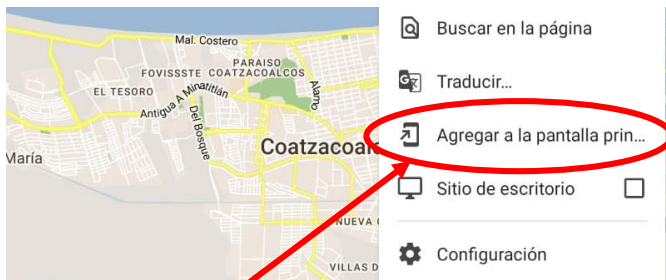

CUADRANTE COLONIA PUERTO MÉXICO

Coatzacoalcos

Por la ciudad que queremos todos
H. Ayuntamiento 2022 - 2025

CUADRANTE CONGREGACIÓN LAS BARRILLAS

PASOS A SEGUIR PARA AGREGAR UN ACCESO DIRECTO EN ANDROID.

1

Ingresa desde tu navegador de internet a la dirección <http://cuadrantescoatza.com>.

2

Selecciona el menú de tres puntos de tu navegador.

3

En el menú desplegable selecciona la opción agregar a la pantalla principal.

4

Escribe el nombre del acceso y selecciona agregar.

5

Para permitir la creación del acceso en la pantalla principal selecciona añadir en la siguiente opción.